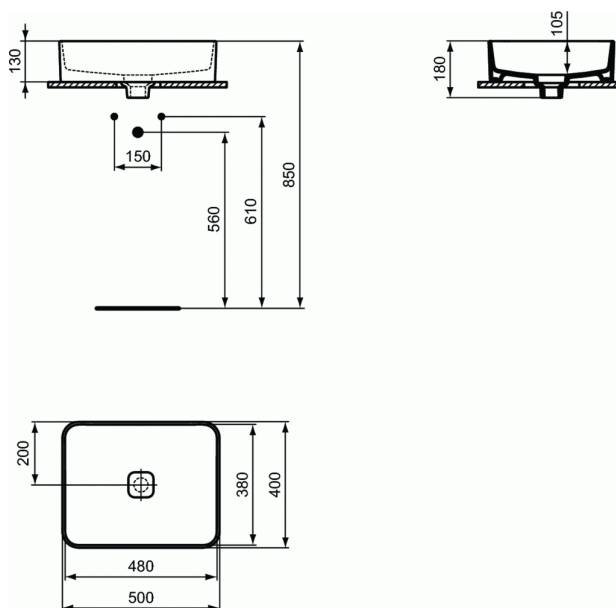

Cod produs T2967

STRADA II

Lavoar pentru montaj pe blat Dreptunghiular 50 cm

Lavoar pentru montaj pe blat Dreptunghiular 50 cm

Fara preaplin

Include: Set de fixare D570967 si sablonul de taiere mobilier

Include scurgere cu capac alb T854601

In cutie de carton

EN 14688

Va rugam folositi un ventil pentru lavoar fara prea-plin!

Optionale recomandate:

- Sifon estetic G1 1/4 (E0079AA)
- Robinet coltar estetic (conexiune la apa G1/2, conexiunea la furtunul flexibil al bateriei 10 mm/ G3/8) - 1 bucata (A3491AA)
- Sifon pentru lavoar G1 1/4 - de tip tubular (A2305AA)
- Robinet coltar (conectare la apa G1/2, conectare la baterie 10mm/ G3/8) - 1 bucata (B7883AA)
- Adaptor pentru sifon G 1 1/4 (daca se monteaza cu baterie fara ventil) (B4801AA)
- Ventil pentru lavoar fara prea-plin G1 ¼ (J3291AA)